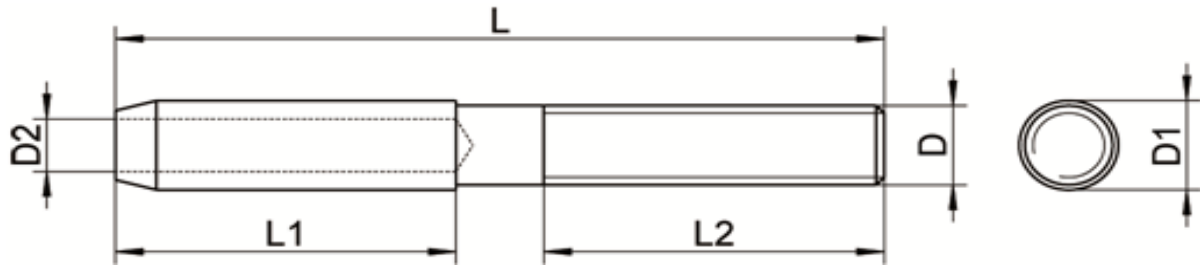

M8446

Mini-terminali a pressare filetto sinistro, aisi 316 / A4

Mini-swage stud terminal left thread, aisi 316 / A4

Codice Articolo <i>Item Number</i>	cavo (mm) <i>wire rope (mm)</i>	D1 (mm)	D2 (mm)	D (mm)	L1 (mm)	L2 (mm)	L (mm)	 Box	 Master carton
---------------------------------------	------------------------------------	------------	------------	-----------	------------	------------	-----------	---	---

M8446-4-4	4	7,5	4,3	M 6	25	30	60	10	400
M8446-4-5	5	9,5	5,3	M 8	31	31	70	10	300
M8446-4-6	6	12,5	6,4	M10	37	40	85	5	150